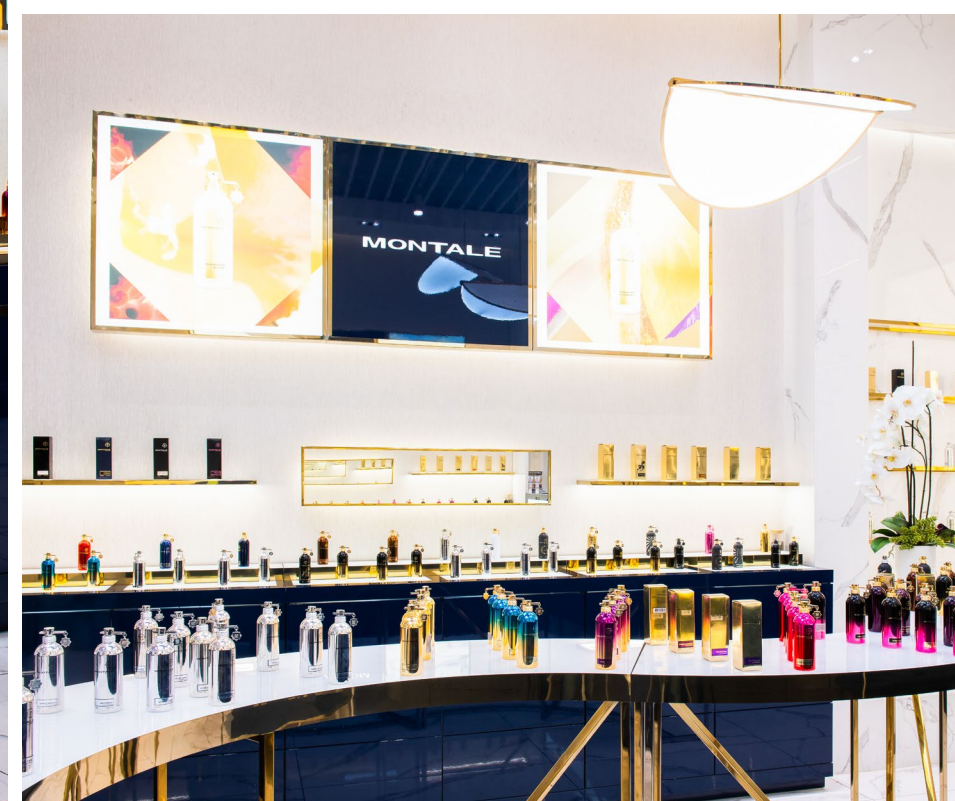

ВАШ МОЩНЫЙ
КОФЕ -50%
360 P
180 P
BLACK STAR
BURGER

Бутик Montale

МО, Аэропорт Шереметьево

Бутик **Vosco Family**

Москва

СОБЛЮДАЙТЕ ДИСТАНЦИЮ - 1,5 М

ZIELINSKI & ROZEN

Зарядка телефонов
Free charging | 手机充电

ШЕРЕМЕТЬЕВО
РЕКЛАМА

220 V

USB

ЗІЛІНСЬКИЙ І РОЗЕН
ПАРФЮМЕРІЯ

BE YOURSELF
WITH EACH BREATH

Магазин парфюмерии Zeilinski&roseN

МО, Аэропорт Шереметьево

Бар Mishka bar